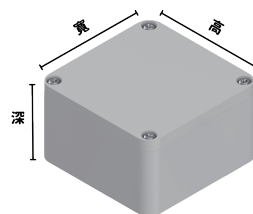

塑膠接線盒 TG型 四角螺絲款 塑膠蓋&透明蓋

✦ 材質：ABS/PC

✦ 特色：

1. 支援開孔訂製，圓孔、方孔，提供圖面皆可客製。
2. IP67等級，防水、防塵。
3. 附有塑膠底板。(TGA/C-0506、TGA/C-0609無附底板)
4. 多種尺寸，應用廣泛，如搭配端子台或按鈕開關等安裝於設備上。

✦ 開孔訂製：

STEP1. 確認箱體尺寸

確認箱體大小是否符合配線配盤需求。

STEP2. 確認開孔形狀與尺寸