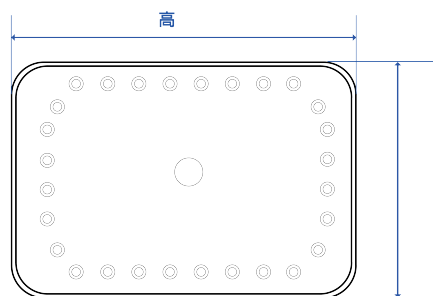

塑膠開關箱 TP型 塑膠側扣款 塑膠蓋&透明蓋

✦ 材質：ABS/PC

✦ 特色：

1. 支援開孔訂製，圓孔、方孔，提供圖面皆可客製。
2. IP66等級，防水、防塵。
3. 附有塑膠底板。
4. 側掀式開關箱，易於安裝及維修。

✦ 型號規格

型號		尺寸		
灰色上蓋	透明上蓋	寬度	高度	深度
TPGA-1015	TPCA-1015	100mm	150mm	70mm
TPGA-1020	TPCA-1020	100mm	200mm	70mm
TPGA-1515	TPCA-1515	150mm	150mm	90mm
TPGA-1722	TPCA-1722	170mm	220mm	100mm
TPGA-203017	TPCA-203017	200mm	300mm	170mm
TPGA-203018	TPCA-203018	200mm	300mm	180mm
TPGA-253015	TPCA-253015	250mm	300mm	150mm
TPGA-253513	TPCA-253513	250mm	350mm	130mm
TPGA-303017	TPCA-303017	300mm	300mm	170mm
TPGA-304017	TPCA-304017	300mm	400mm	170mm
TPGA-304018	TPCA-304018	300mm	400mm	180mm
TPGA-304020	TPCA-304020	300mm	400mm	200mm
TPGA-354520	TPCA-354520	350mm	450mm	200mm
TPGA-405020	TPCA-405020	400mm	500mm	200mm
TPGA-406023	TPCA-406023	400mm	600mm	230mm

塑膠開關箱 TM型 金屬側扣款 塑膠蓋&透明蓋

✦ 材質：ABS/PC

✦ 特色：

1. 支援開孔訂製, 圓孔、方孔, 提供圖面皆可客製。
2. IP67等級, 防水、防塵。
3. 附有塑膠底板。
4. 金屬扣環由不鏽鋼304製成, 不易變形且耐用。

✦ 型號規格

型號		尺寸		
灰色上蓋	透明上蓋	寬度	高度	深度
TMGA-091207	TMCA-091207	90mm	120mm	70mm
TMGA-101509	TMCA-101509	100mm	150mm	90mm
TMGA-112107	TMCA-112107	110mm	210mm	70mm
TMGA-112610	TMCA-112610	110mm	260mm	100mm
TMGA-121709	TMCA-121709	120mm	170mm	90mm
TMGA-131307	TMCA-131307	130mm	130mm	75mm
TMGA-131508	TMCA-131508	135mm	155mm	85mm
TMGA-151509	TMCA-151509	150mm	150mm	90mm
TMGA-162110	TMCA-162110	160mm	210mm	100mm
TMGA-162610	TMCA-162610	160mm	260mm	100mm
TMGA-172711	TMCA-172711	170mm	270mm	110mm
TMGA-192813	TMCA-192813	190mm	280mm	130mm
TMGA-203013	TMCA-203013	200mm	300mm	130mm
TMGA-212110	TMCA-212110	210mm	210mm	100mm