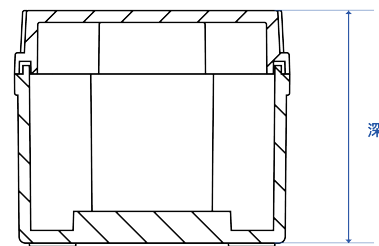

塑膠開關箱 TP型 塑膠側扣款 塑膠蓋&透明蓋

✦ 材質：ABS/PC

✦ 特色：

1. 支援開孔訂製，圓孔、方孔，提供圖面皆可客製。
2. IP66等級，防水、防塵。
3. 附有塑膠底板。
4. 側掀式開關箱，易於安裝及維修。

✦ 型號規格

型號		尺寸		
灰色上蓋	透明上蓋	寬度	高度	深度
TPGA-1015	TPCA-1015	100mm	150mm	70mm
TPGA-1020	TPCA-1020	100mm	200mm	70mm
TPGA-1515	TPCA-1515	150mm	150mm	90mm
TPGA-1722	TPCA-1722	170mm	220mm	100mm
TPGA-203017	TPCA-203017	200mm	300mm	170mm
TPGA-203018	TPCA-203018	200mm	300mm	180mm
TPGA-253015	TPCA-253015	250mm	300mm	150mm
TPGA-253513	TPCA-253513	250mm	350mm	130mm
TPGA-303017	TPCA-303017	300mm	300mm	170mm
TPGA-304017	TPCA-304017	300mm	400mm	170mm
TPGA-304018	TPCA-304018	300mm	400mm	180mm
TPGA-304020	TPCA-304020	300mm	400mm	200mm
TPGA-354520	TPCA-354520	350mm	450mm	200mm
TPGA-405020	TPCA-405020	400mm	500mm	200mm
TPGA-406023	TPCA-406023	400mm	600mm	230mm

塑膠開關箱 TM型 金屬側扣款 塑膠蓋&透明蓋

✦ 材質：ABS/PC

✦ 特色：

1. 支援開孔訂製, 圓孔、方孔, 提供圖面皆可客製。
2. IP67等級, 防水、防塵。
3. 附有塑膠底板。
4. 金屬扣環由不鏽鋼304製成, 不易變形且耐用。

✦ 型號規格

型號		尺寸		
灰色上蓋	透明上蓋	寬度	高度	深度
TMGA-091207	TMCA-091207	90mm	120mm	70mm
TMGA-101509	TMCA-101509	100mm	150mm	90mm
TMGA-112107	TMCA-112107	110mm	210mm	70mm
TMGA-112610	TMCA-112610	110mm	260mm	100mm
TMGA-121709	TMCA-121709	120mm	170mm	90mm
TMGA-131307	TMCA-131307	130mm	130mm	75mm
TMGA-131508	TMCA-131508	135mm	155mm	85mm
TMGA-151509	TMCA-151509	150mm	150mm	90mm
TMGA-162110	TMCA-162110	160mm	210mm	100mm
TMGA-162610	TMCA-162610	160mm	260mm	100mm
TMGA-172711	TMCA-172711	170mm	270mm	110mm
TMGA-192813	TMCA-192813	190mm	280mm	130mm
TMGA-203013	TMCA-203013	200mm	300mm	130mm
TMGA-212110	TMCA-212110	210mm	210mm	100mm