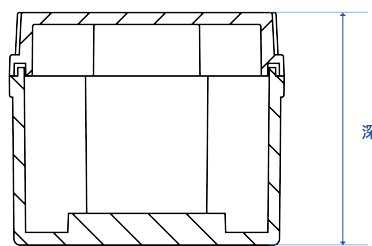

塑膠開關箱 TP型 塑膠側扣款 塑膠蓋&透明蓋

✦ 材質：ABS/PC

✦ 特色：

1. 支援開孔訂製，圓孔、方孔，提供圖面皆可客製。
2. IP66等級，防水、防塵。
3. 附有塑膠底板。
4. 側掀式開關箱，易於安裝及維修。

✦ 型號規格

型號		尺寸		
灰色上蓋	透明上蓋	寬度	高度	深度
TPGA-1015	TPCA-1015	100mm	150mm	70mm
TPGA-1020	TPCA-1020	100mm	200mm	70mm
TPGA-1515	TPCA-1515	150mm	150mm	90mm
TPGA-1722	TPCA-1722	170mm	220mm	100mm
TPGA-203017	TPCA-203017	200mm	300mm	170mm
TPGA-203018	TPCA-203018	200mm	300mm	180mm
TPGA-253015	TPCA-253015	250mm	300mm	150mm
TPGA-253513	TPCA-253513	250mm	350mm	130mm
TPGA-303017	TPCA-303017	300mm	300mm	170mm
TPGA-304017	TPCA-304017	300mm	400mm	170mm
TPGA-304018	TPCA-304018	300mm	400mm	180mm
TPGA-304020	TPCA-304020	300mm	400mm	200mm
TPGA-354520	TPCA-354520	350mm	450mm	200mm
TPGA-405020	TPCA-405020	400mm	500mm	200mm
TPGA-406023	TPCA-406023	400mm	600mm	230mm

塑膠開關箱 TM型 金屬側扣款 塑膠蓋&透明蓋

✦ 材質：ABS/PC

✦ 特色：

1. 支援開孔訂製, 圓孔、方孔, 提供圖面皆可客製。
2. IP67等級, 防水、防塵。
3. 附有塑膠底板。
4. 金屬扣環由不鏽鋼304製成, 不易變形且耐用。

✦ 型號規格

型號		尺寸		
灰色上蓋	透明上蓋	寬度	高度	深度
TMGA-091207	TMCA-091207	90mm	120mm	70mm
TMGA-101509	TMCA-101509	100mm	150mm	90mm
TMGA-112107	TMCA-112107	110mm	210mm	70mm
TMGA-112610	TMCA-112610	110mm	260mm	100mm
TMGA-121709	TMCA-121709	120mm	170mm	90mm
TMGA-131307	TMCA-131307	130mm	130mm	75mm
TMGA-131508	TMCA-131508	135mm	155mm	85mm
TMGA-151509	TMCA-151509	150mm	150mm	90mm
TMGA-162110	TMCA-162110	160mm	210mm	100mm
TMGA-162610	TMCA-162610	160mm	260mm	100mm
TMGA-172711	TMCA-172711	170mm	270mm	110mm
TMGA-192813	TMCA-192813	190mm	280mm	130mm
TMGA-203013	TMCA-203013	200mm	300mm	130mm
TMGA-212110	TMCA-212110	210mm	210mm	100mm