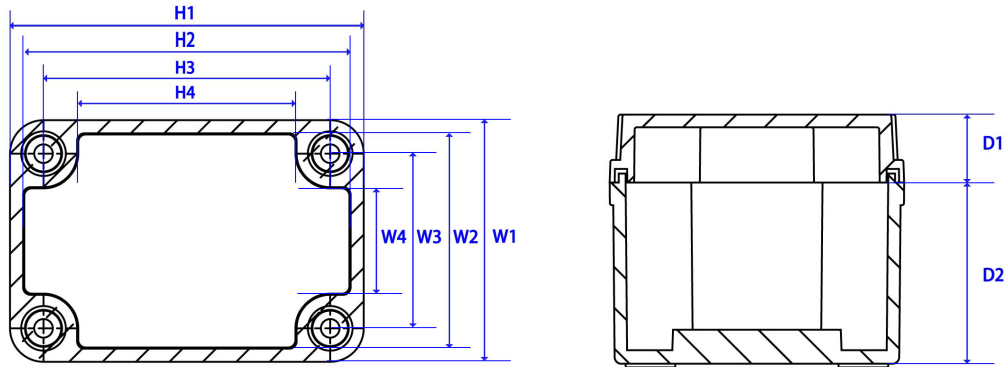

TWPA

塑膠接線盒&塑膠開關箱

型號規格

型號		尺寸 (mm)									
灰色上蓋	透明上蓋	W1	W2	W3	W4	H1	H2	H3	H4	D1	D2
TGA-0506	TGC-0506	50.1	42.5	37	24.5	65		52.1	39.8	20	35.3
TGA-0609	TGC-0609	65	57.32	47	28.32	95	87.32	77	58.32	15	40
TGA-0811-S	TGC-0811-S	80	73	62	44	110	103	92	74	20	25
TGA-0811	TGC-0811	80	72.5	62	43.4	110	102.5	92	73.5	20	50
TGA-0811-1	TGC-0811-1	80				110				85	
TGA-0813	TGC-0813	80	72.5	62	43.5	130	122.5	112	93.5	20	50
TGA-0813-1	TGC-0813-1	80	72.3	62	43.3	130	122.3	112	93.3	20	65
TGA-0816-S	TGC-0816-S	80				160				55	
TGA-0818	TGC-0818	80	72.3	62	43.7	180	172.3	162	143.7	20	50
TGA-0825	TGC-0825	80	69.3	62	42.9	250	239.3	232	212.9	20	50
TGA-0825-1	TGC-0825-1	80	68.8	62	42.4	250	238.3	232	212.4	20	65
TGA-1010	TGC-1010	97.1	89.1	82	62.7	97.1	89.1	82	62.7	20	55
TGA-1212-S	TGC-1212-S	125	116.1	107	88.7	125	116.1	107	88.7	20	55
TGA-1212	TGC-1212	125	115.6	107	88.2	125	115.6	107	88.2	20	79.9
TGA-1217-S	TGC-1217-S	124.9	114.1	107	87.7	175	164.1	157	137.7	20	55
TGA-1217-1	TGC-1217-1	124.9	113.3	107	86.8	174.9	163.3	157	136.6	20	79.9
TGA-1417	TGC-1417	140	131.7	122	103.2	170	161.7	152	133.2	20	80
TGA-1520-S	TGC-1520-S	150	139.1	132	112.7	200	189.1	182	162.7	20	55
TGA-1520	TGC-1520	150	138.3	132	111.8	200	188.3	182	161.9	20	80
TGA-1520-1	TGC-1520-1	150	137.2	132	110.8	200	187.3	182	160.8	20	109.9
TGA-1525	TGC-1525	150	139	132	112.7	250	239	232	212.7	20	80
TGA-1525-1	TGC-1525-1	150	138.3	132	111.9	250	238.3	232	212	20	110
TGA-1717-1	TGC-1717-1	175	163.5	157	136.8	175	163.5	157	136.8	20	79.9
TGA-2020-S	TGC-2020-S	200	188.4	182	162	200	188.4	182	162	20	75
TGA-2020	TGC-2020	200	187.2	182	160.8	200	187.2	182	160.8	20	110
TGA-2819	TGC-2819	190	168	167	135	280	263	257	225	31.5	98.5
TGA-2819-1	TGC-2819-1	190	168	167	135	280	263	257	225	80	100.5
TGA-2828	TGC-2828	280	257	255	230	280	257	255	230	31.5	98.5
TGA-2828-1	TGC-2828-1	280	257	255	230	280	257	255	230	81.5	98.5
TGA-2834	TGC-2834	280	257	255	230	340	317	315	290	31.5	98.5
TGA-2834-1	TGC-2834-1	280	257	255	230	340	317	315	290	81.5	98.5
TGA-2838	TGC-2838	280	257	255	230	380	357	355	330	31.5	98.5
TGA-2838-1	TGC-2838-1	280	257	255	230	380	357	355	330	81.5	98.5
TGA-3030		300				300				120	
TGA-3819	TGC-3819	380	361.3	356	327.74	190	166.7	166	137.84	30	100