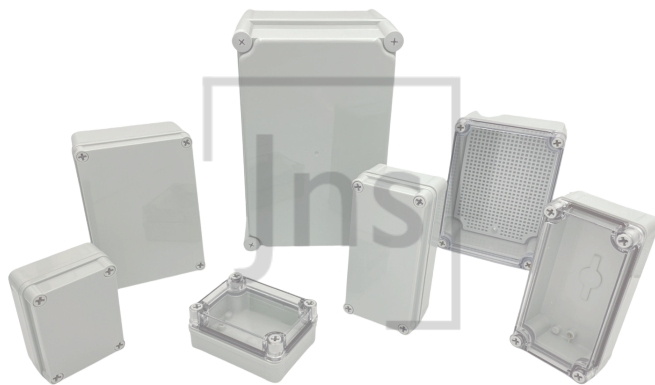

塑膠接線盒 TG型 四角螺絲款 塑膠蓋&透明蓋

✦ 材質：ABS/PC

✦ 特色：

1. 支援開孔訂製，圓孔、方孔，提供圖面皆可客製。
2. IP67等級，防水、防塵。
3. 附有塑膠底板。(TGA/C-0506、TGA/C-0609無附底板)
4. 多種尺寸，應用廣泛，如搭配端子台或按鈕開關等安裝於設備上。

✦ 開孔訂製：

STEP1. 確認箱體尺寸

確認箱體大小是否符合配線配盤需求。

STEP2. 確認開孔形狀與尺寸