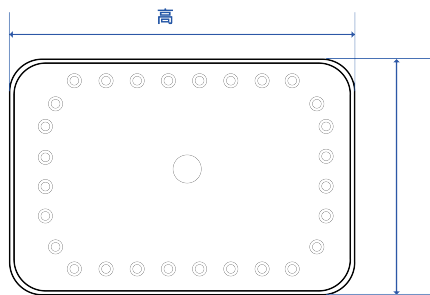

塑膠開關箱 TP型 塑膠側扣款 塑膠蓋&透明蓋

✦ 材質：ABS/PC

✦ 特色：

1. 支援開孔訂製，圓孔、方孔，提供圖面皆可客製。
2. IP66等級，防水、防塵。
3. 附有塑膠底板。
4. 側掀式開關箱，易於安裝及維修。

✦ 型號規格

型號		尺寸		
灰色上蓋	透明上蓋	寬度	高度	深度
TPGA-1015	TPCA-1015	100mm	150mm	70mm
TPGA-1020	TPCA-1020	100mm	200mm	70mm
TPGA-1515	TPCA-1515	150mm	150mm	90mm
TPGA-1722	TPCA-1722	170mm	220mm	100mm
TPGA-203017	TPCA-203017	200mm	300mm	170mm
TPGA-203018	TPCA-203018	200mm	300mm	180mm
TPGA-253015	TPCA-253015	250mm	300mm	150mm
TPGA-253513	TPCA-253513	250mm	350mm	130mm
TPGA-303017	TPCA-303017	300mm	300mm	170mm
TPGA-304017	TPCA-304017	300mm	400mm	170mm
TPGA-304018	TPCA-304018	300mm	400mm	180mm
TPGA-304020	TPCA-304020	300mm	400mm	200mm
TPGA-354520	TPCA-354520	350mm	450mm	200mm
TPGA-405020	TPCA-405020	400mm	500mm	200mm
TPGA-406023	TPCA-406023	400mm	600mm	230mm

塑膠開關箱 TM型 金屬側扣款 塑膠蓋&透明蓋

✦ 材質：ABS/PC

✦ 特色：

1. 支援開孔訂製, 圓孔、方孔, 提供圖面皆可客製。
2. IP67等級, 防水、防塵。
3. 附有塑膠底板。
4. 金屬扣環由不鏽鋼304製成, 不易變形且耐用。

✦ 型號規格

型號		尺寸		
灰色上蓋	透明上蓋	寬度	高度	深度
TMGA-091207	TMCA-091207	90mm	120mm	70mm
TMGA-101509	TMCA-101509	100mm	150mm	90mm
TMGA-112107	TMCA-112107	110mm	210mm	70mm
TMGA-112610	TMCA-112610	110mm	260mm	100mm
TMGA-121709	TMCA-121709	120mm	170mm	90mm
TMGA-131307	TMCA-131307	130mm	130mm	75mm
TMGA-131508	TMCA-131508	135mm	155mm	85mm
TMGA-151509	TMCA-151509	150mm	150mm	90mm
TMGA-162110	TMCA-162110	160mm	210mm	100mm
TMGA-162610	TMCA-162610	160mm	260mm	100mm
TMGA-172711	TMCA-172711	170mm	270mm	110mm
TMGA-192813	TMCA-192813	190mm	280mm	130mm
TMGA-203013	TMCA-203013	200mm	300mm	130mm
TMGA-212110	TMCA-212110	210mm	210mm	100mm